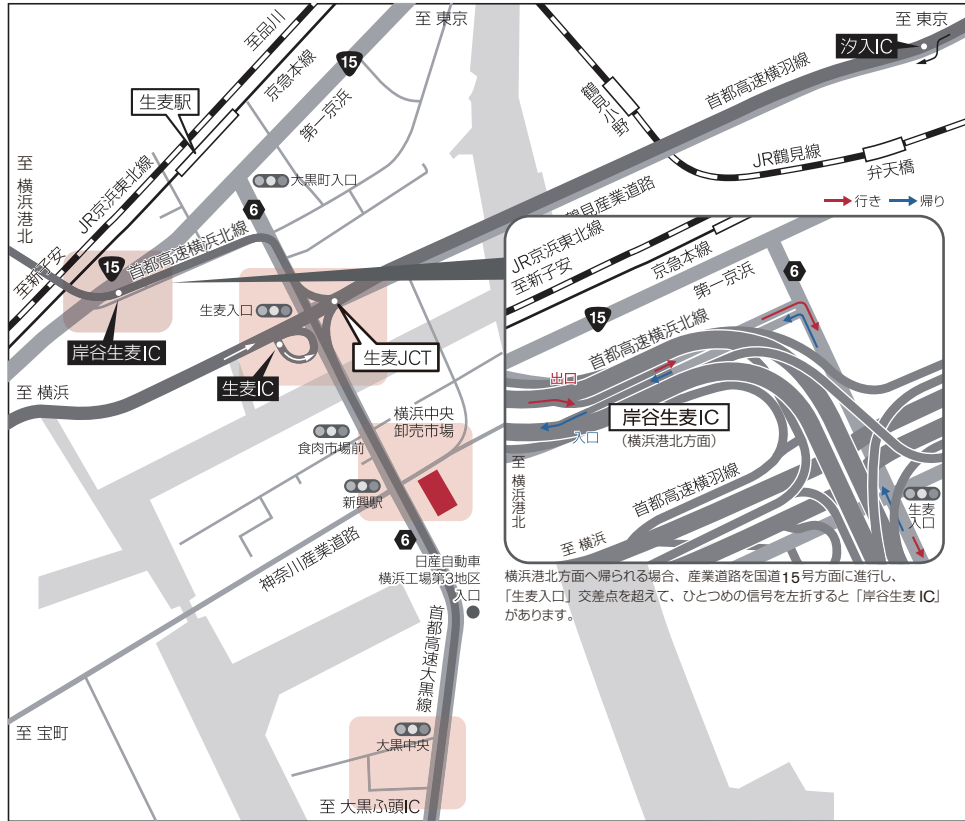

横浜港北方面より首都高速横浜北線を利用される場合(約10分)

- 行き: 岸谷生麦IC出口 ▶ 県道6号線を「生麦入口」信号方面へ ▶ 「新興駅」信号を左折 ▶ 陸橋左の側道に入り、道なりにUターン ▶ NISMO事業所お客さま入口
- 帰り: NISMO事業所お客さま出口 ▶ 県道6号線「大黒中央」信号を右折 ▶ 「Gulliver」の看板を目印に左折 ▶ 一時停止を左折し県道6号線を生麦IC方向へ ▶ 「生麦入口」信号を越えて、ひとつめの信号を左折し ▶ 岸谷生麦IC入口

首都高速湾岸線・大黒ふ頭ICを利用される場合(約15分)

- 行き: 大黒ふ頭IC出口 ▶ 県道6号線を第一京浜・生麦方面へ ▶ 「新興駅」信号を右折 ▶ 陸橋左の側道に入り、道なりにUターン ▶ NISMO事業所お客さま入口
- 帰り: NISMO事業所お客さま出口 ▶ 県道6号線を直進 ▶ 大黒ふ頭IC入口

【電車／バスの場合】

JR 京浜東北線「鶴見」駅(東口)/京浜急行「京急鶴見」駅(西口) ▶ 横浜市営バス「鶴見駅前」バス停 (JR東口バスターミナル内⑥⑦番乗り場) (徒歩2分)「17」「181」系統乗車 ▶ 「食肉市場」バス停下車(10分) ▶ NISMO事業所 (徒歩3分)

NISMO事業所アクセスマップ 広域図 岸谷生麦IC交差点拡大図付

所在地:〒230-0053 神奈川県横浜市鶴見区大黒町6-1

【クルマの場合】

東京方面より首都高速横羽線を利用される場合(約5分)

行き: 汐入IC出口 ▶ 鶴見産業道路を直進し「生麦入口」信号を左折 ▶ 「新興駅」信号を左折 ▶ 陸橋左の側道に入り、道なりにUターン ▶ NISMO事業所お客さま入口

帰り: NISMO事業所お客さま出口 ▶ 県道6号線「大黒中央」信号を右折 ▶ 「Gulliver」の看板を目印に左折 ▶ 一時停止を左折し県道6号線を生麦IC方向へ ▶ 「生麦入口」信号を右折し汐入方面へ ▶ 汐入IC入口