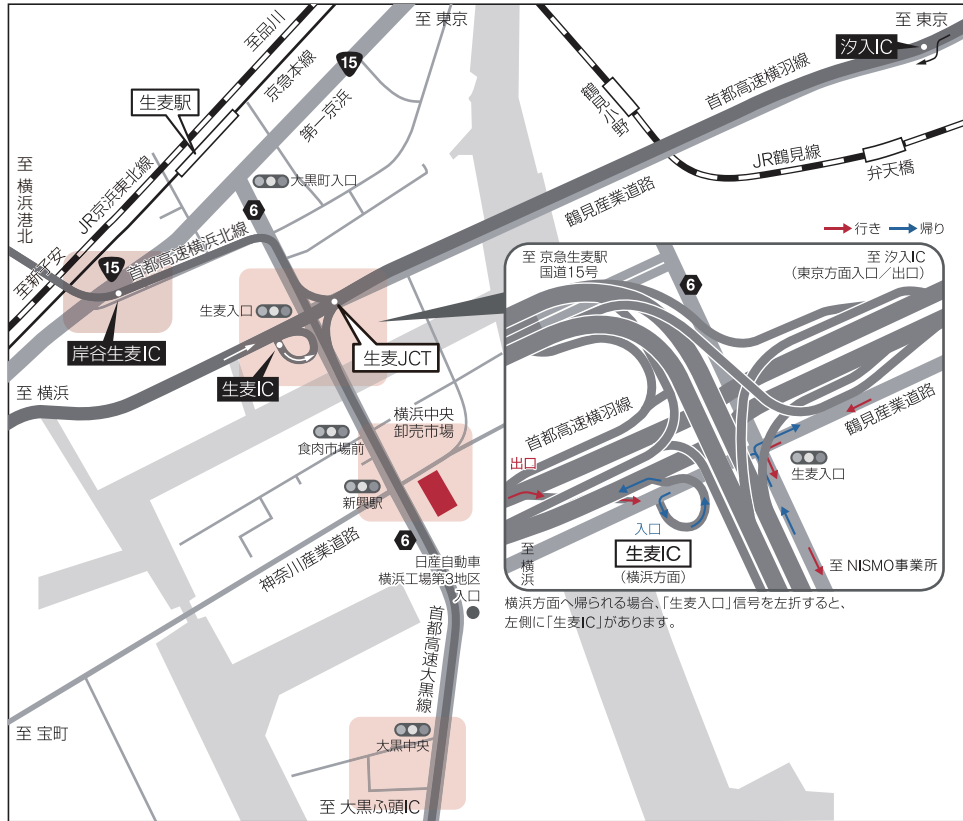

横浜港北方面より首都高速横浜北線を利用される場合(約10分)

- 行き: 岸谷生麦IC出口 ▶ 県道6号線を「生麦入口」信号方面へ ▶ 「新興駅」信号を左折 ▶ 陸橋左の側道に入り、道なりにUターン ▶ NISMO事業所お客さま入口
- 帰り: NISMO事業所お客さま出口 ▶ 県道6号線「大黒中央」信号を右折 ▶ 「Gulliver」の看板を目印に左折 ▶ 一時停止を左折し県道6号線を生麦IC方向へ ▶ 「生麦入口」信号を越えて、ひとつめの信号を左折し ▶ 岸谷生麦IC入口

首都高速湾岸線・大黒ふ頭ICを利用される場合(約15分)

- 行き: 大黒ふ頭IC出口 ▶ 県道6号線を第一京浜・生麦方面へ ▶ 「新興駅」信号を右折 ▶ 陸橋左の側道に入り、道なりにUターン ▶ NISMO事業所お客さま入口
- 帰り: NISMO事業所お客さま出口 ▶ 県道6号線を直進 ▶ 大黒ふ頭IC入口

【電車／バスの場合】

JR 京浜東北線「鶴見」駅(東口)/京浜急行「京急鶴見」駅(西口) ▶ 横浜市営バス「鶴見駅前」バス停 (JR東口バスターミナル内⑥⑦番乗り場)(徒歩2分)「17」「181」系統乗車 ▶ 「食肉市場」バス停下車(10分) ▶ NISMO事業所 (徒歩3分)

NISMO事業所アクセスマップ 広域図 生麦IC交差点拡大図付

所在地:〒230-0053 神奈川県横浜市鶴見区大黒町6-1

【クルマの場合】

東京方面より首都高速横羽線を利用される場合(約5分)

- 行き: 汐入IC出口 ▶ 鶴見産業道路を直進し「生麦入口」信号を左折 ▶ 「新興駅」信号を左折 ▶ 陸橋左の側道に入り、道なりにUターン ▶ NISMO事業所お客さま入口
- 帰り: NISMO事業所お客さま出口 ▶ 県道6号線「大黒中央」信号を右折 ▶ 「Gulliver」の看板を目印に左折 ▶ 一時停止を左折し県道6号線を生麦IC方向へ ▶ 「生麦入口」信号を右折し汐入方面へ ▶ 汐入IC入口