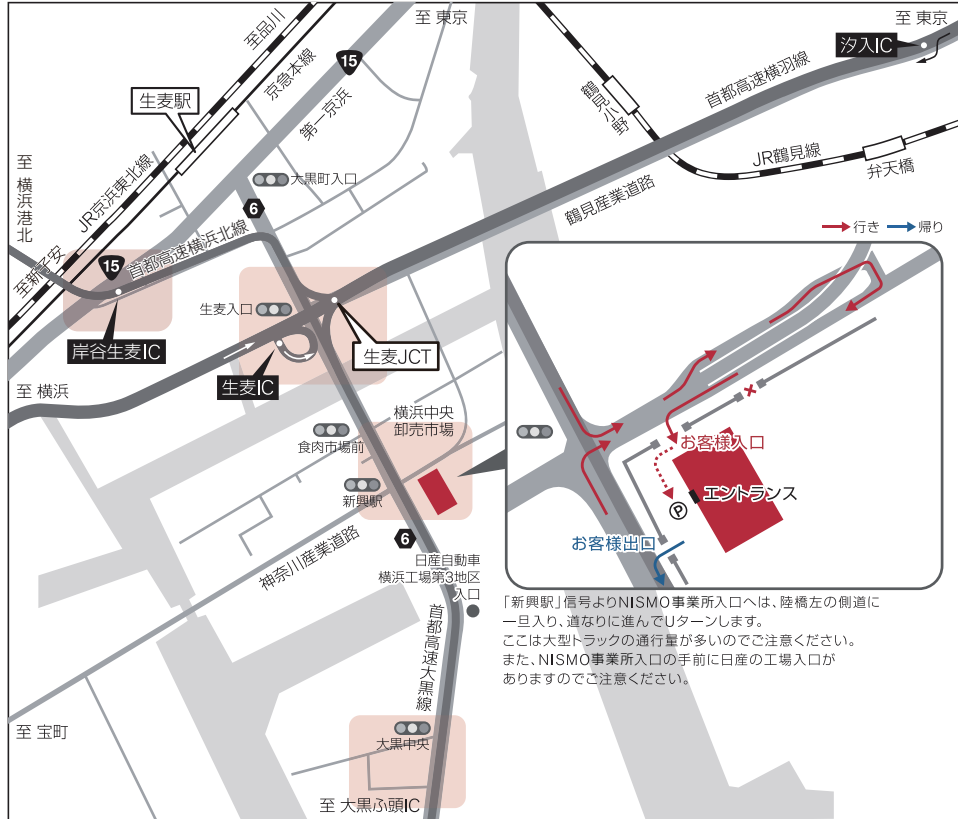

横浜港北方面より首都高速横浜北線を利用される場合(約10分)

行き: 岸谷生麦IC出口 ▶ 県道6号線を「生麦入口」信号方面へ ▶ 「新興駅」信号を左折 ▶ 陸橋左の側道に入り、道なりにUターン ▶ NISMO事業所お客さま入口
 帰り: NISMO事業所お客さま出口 ▶ 県道6号線「大黒中央」信号を右折 ▶ 「Gulliver」の看板を目印に左折 ▶ 一時停止を左折し県道6号線を生麦IC方向へ ▶ 「生麦入口」信号を越えて、ひとつめの信号を左折し ▶ 岸谷生麦IC入口

首都高速湾岸線・大黒ふ頭ICを利用される場合(約15分)

行き: 大黒ふ頭IC出口 ▶ 県道6号線を第一京浜・生麦方面へ ▶ 「新興駅」信号を右折 ▶ 陸橋左の側道に入り、道なりにUターン ▶ NISMO事業所お客さま入口
 帰り: NISMO事業所お客さま出口 ▶ 県道6号線を直進 ▶ 大黒ふ頭IC入口

【電車／バスの場合】

JR京浜東北線「鶴見」駅(東口)/京浜急行「京急鶴見」駅(西口) ▶ 横浜市営バス「鶴見駅前」バス停
 (JR東口バスターミナル内⑥⑦番乗り場)(徒歩2分)「17」「181」系統乗車 ▶ 「食肉市場」バス停下車(10分) ▶ NISMO事業所(徒歩3分)

NISMO事業所アクセスマップ 広域図 新興駅交差点拡大図付

所在地:〒230-0053 神奈川県横浜市鶴見区大黒町6-1

【クルマの場合】

東京方面より首都高速横羽線を利用される場合(約5分)

- 行き: 汐入IC出口 ▶ 鶴見産業道路を直進し「生麦入口」信号を左折 ▶ 「新興駅」信号を左折 ▶ 陸橋左の側道に入り、道なりにUターン ▶ NISMO事業所お客さま入口
- 帰り: NISMO事業所お客さま出口 ▶ 県道6号線「大黒中央」信号を右折 ▶ 「Gulliver」の看板を目印に左折 ▶ 一時停止を左折し県道6号線を生麦IC方向へ ▶ 「生麦入口」信号を右折し汐入方面へ ▶ 汐入IC入口