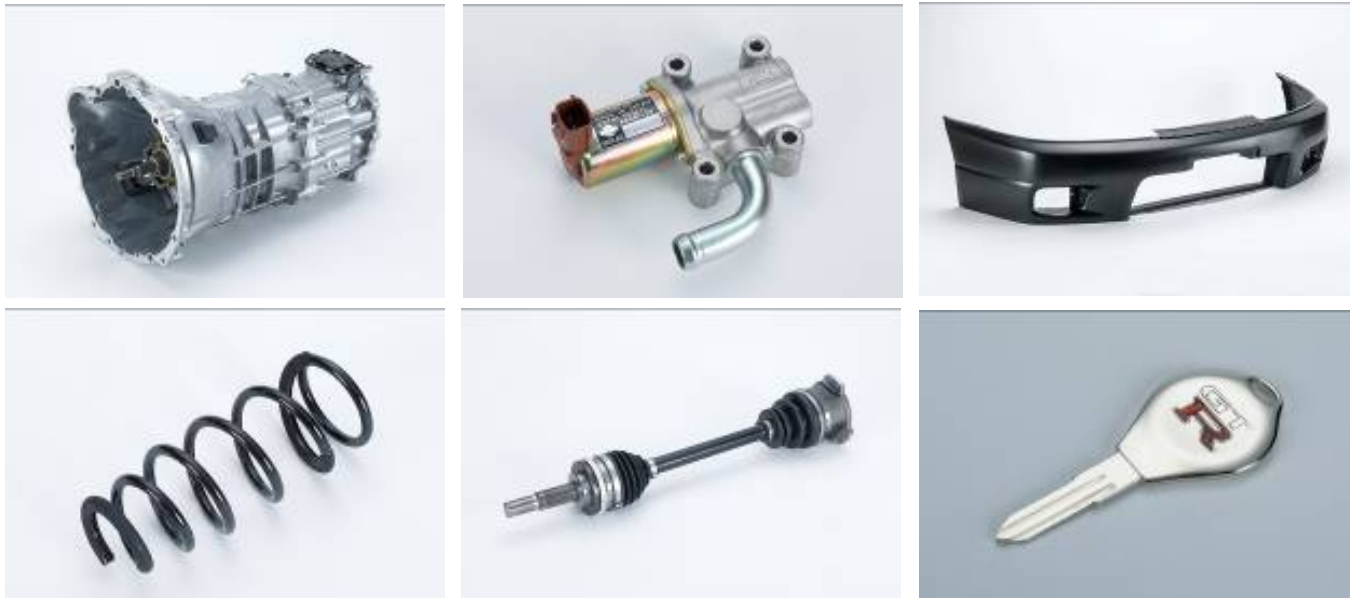

## NISMOヘリテージパーツ追加発売

ニッサン・モータースポーツ・インターナショナル株式会社(本社:横浜市鶴見区 社長:片桐隆夫、以下ニスモ)は、スカイラインGT-R(BNR32、BCNR33、BNR34)用NISMOヘリテージパーツを追加発売いたします。(出荷開始:4月1日)

2017年12月に発売を開始したNISMOヘリテージパーツに、新アイテムを追加いたします。

適合車種: スカイラインGT-R (BNR32、BCNR33、BNR34)  
 ※詳細な適合については、NISMO WEB サイト([https://www.nismo.co.jp/heritage\\_parts/](https://www.nismo.co.jp/heritage_parts/))をご覧ください。

### 【BNR32用】

部品名称	NISMO 部品番号	メーカー希望小売価格 (消費税抜き本体価格)	必要数/台	旧日産純正部品番号
PIN HINGE HOOD	01121-RHR20	2,000	4	01121-04971
CLIP	01551-RHR20	500	1	01551-00551
LABEL-EMIS CONT,A	14808-RHR21	1,500	1	14808-05U10
VALVE ASSY-AAC	23781-RHR20	48,400	1	23781-05U11
BODY ASSY-FR COMB LAMP,RH	26124-RHR20	13,700	1	26124-05U00
BODY ASSY-FR COMB LAMP,LH	26129-RHR20	13,700	1	26129-05U00
FORK-SHIFT	32811-RHR20	4,000	1	32811-05U00
CLP-PIPING	41743-RHR20	1,300	1	41743-05U20
TUBE ASSY-BRAKE	46282-RHR21	7,000	1	46282-71L10
TUBE ASSY-BRAKE	46284-RHR20	7,000	1	46284-01U00
CAP-RR SHOCK ABS	56204-RHR20	800	2	56204-71L00
EMBLEM-FR FDR	63896-RHR20	6,380	2	63896-05U00
CLIP-WS MLDG	72796-RHR20	2,000	2	72796-04U04
CLIP-WS MLDG	72796-RHR21	3,000	2	72796-04U11
CLIP-WS MLDG	72796-RHR22	3,000	2	72796-04U12