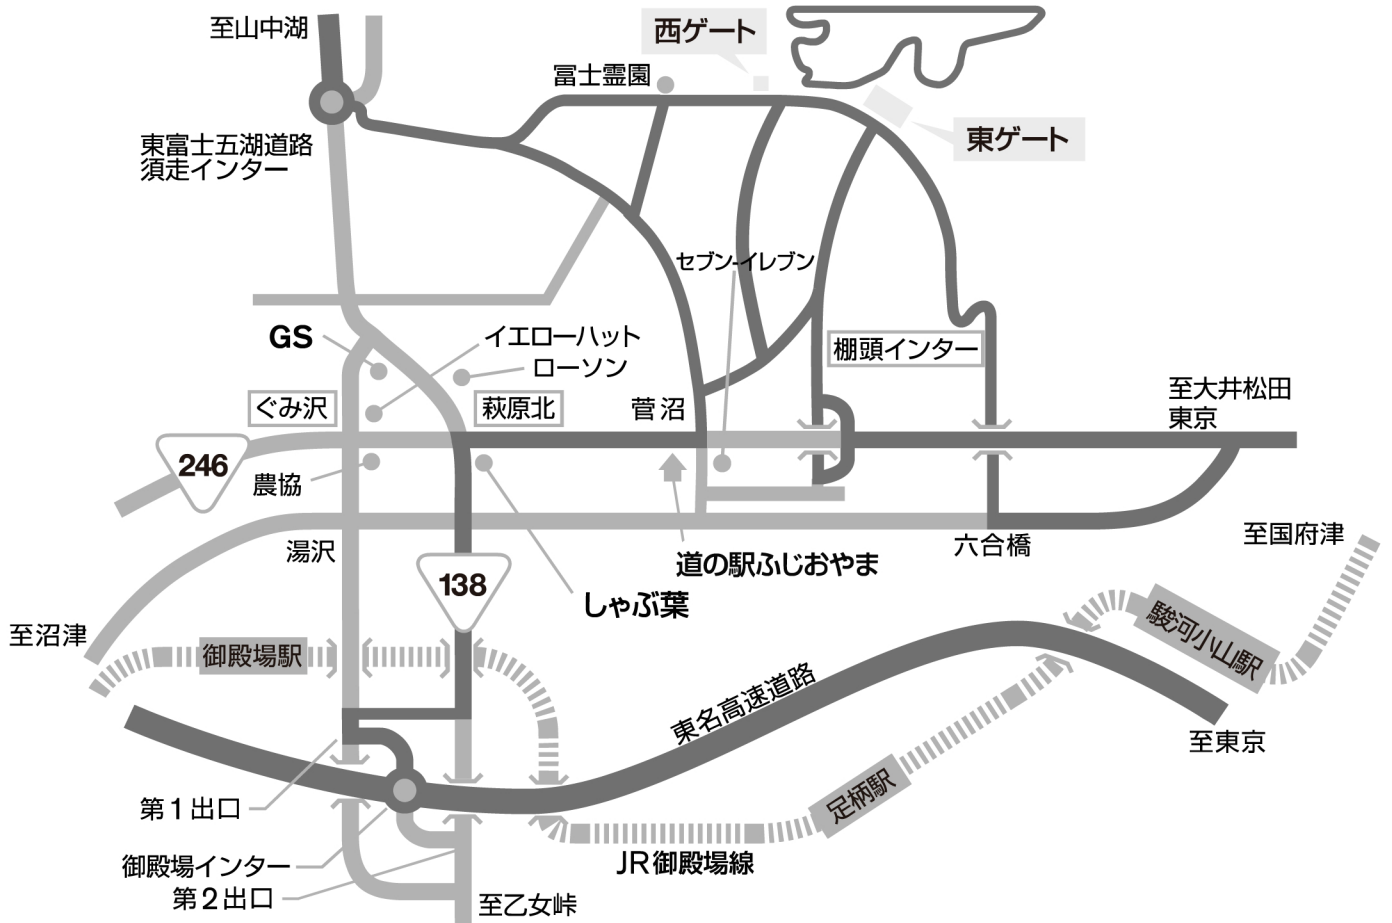

NISMO FESTIVAL

at FUJI SPEEDWAY 2018.12.02 sun

富士スピードウェイ：
静岡県駿東郡小山町中日向694

自動車をご利用の方

| | | | | | | |
|-------|-------|--------------|--------|--------------|------|------|
| 首都圏方面 | 東京IC | 東名高速道路 約65分 | 御殿場IC | 約15分 | | |
| | 東京IC | 東名高速道路 約50分 | 大井松田IC | 約30分 | | |
| | 調布IC | 中央高速道路 約65分 | 河口湖IC | 東富士五湖道路 約15分 | 須走IC | 約10分 |
| 名古屋方面 | 名古屋IC | 東名高速道路 約160分 | 御殿場IC | 約15分 | | |
| 甲府方面 | 甲府南IC | 中央高速道路 約45分 | 河口湖IC | 東富士五湖道路 約15分 | 須走IC | 約10分 |