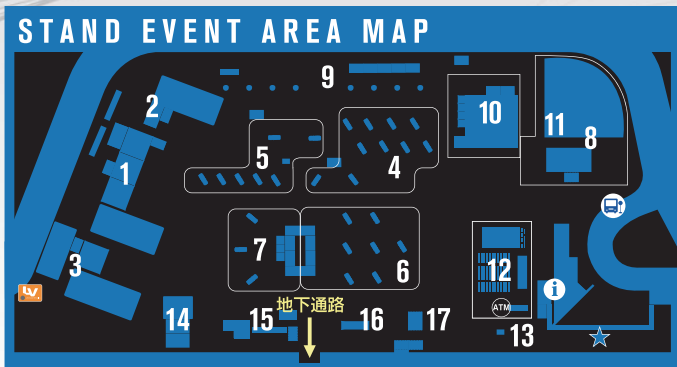

## STAND EVENT AREA

- 1 NISMO collection
- 2 限定ミニカー
- 3 ガレージセール
- 4 NISSAN キャラバン展示
- 5 NISSAN タッチ&ライド
- 6 NISMO CARS & NISMO Performance Center
- 7 大森ファクトリーワールド
- 8 キッズパーク
- 9 フードコート
- 10 BRIDGESTONE キッズカート体験
- 11 ウルトラマン X ジオアトス
- 12 ステージ
- 13 DOES オフィシャル ショップ
- 14 NISSAN collection
- 15 プリDESTON
- 16 P-4
- 17 JATCO

## RACING EVENT AREA

## GYMKHANA AREA

JATCO スポーツチューン  
CVT 体験試乗会

- i インフォメーション
- シャトルバス発着所
- LVシャトルバス発着所
- 歩行者用地下通路 (至PADDOCK EVENT AREA)
- ATM スルガ銀行 ATM OPEN / 9:00~15:00
- ★ レッドカーペット

## PADDOCK EVENT AREA

- 1 エキサイティングエリア
- 2 日産自動車大学校×スリーポンド ×KONDO RACING 学生参加共同プロジェクト
- 3 ビット展示
- 4 ショップエリア
- A レーシングマシン体験イベント  
コックピットライド  
ビットワークシミュレーション  
ドライバー模擬体験 / キッズライド
- B スロットカー体験
- C ファミリーライド
- D フードコート
- E 休憩スペース
- F TAMIYAラジコン体験
- i インフォメーション
- LVシャトルバス発着所
- 歩行者用地下通路 (至 STAND EVENT AREA)
- ATM スルガ銀行 ATM OPEN / 9:00~15:00