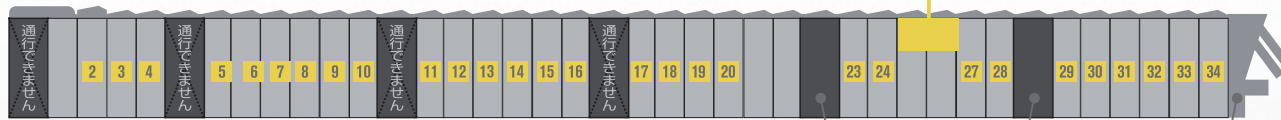

ビットビルA 1F

- 2 マーチスーパー シルエット(1982)
- 3 コカコーラ キヤノン ブルーバードターボ(1984)
- 4 ニチラインパル シルビアターボ(1983)
- 5 トミカ スカイラインターボ(1982)
- 6 NISSAN R381(1968)
- 7 NISSAN R382(1969)
- 8 YHP ニッサン R90CP(1990)
- 9 NISSAN R91CP(1992)
- 10 カルソニック ニッサン R92CP(1992)
- 11 NISSAN NP35(1992)
- 12 NISSAN GT-R LM(1995)
- 13 NISSAN R390 GT1(1997)
- 14 NISSAN R390 GT1(1998)
- 15 NISSAN R391(1999)
- 16 スリーポンド日産自動車大学校GT-R(2015)
- 17 GTNET ADVAN C-WEST GT-R(2015)
- 18 MACH MAKERS GT-R(2015)
- 19 RUNUP Group&DOES GT-R(2015)
- 20 DIJON Racing GT-R(2015)
- 21 DIJON Racing GT-R(2015)
- 22 NetMove GT-R(2015)
- 23 B-MAX NDDP GT-R(2015)
- 24 GAINER TANAX GT-R(2015)
- 25 NISSAN GT-R NISMO GT3 Bathurst(2014)
- 26 NISSAN GT-R NISMO GT3 BES(2015)
- 27 岡部自動車KYOSHINマイカーズZ34(2015)
- 28 岡部自動車DIXCELチームテツヤZ34(2015)
- 29 岡部自動車ZEROSUN195Z34(2015)
- 30 カルソニック IMPUL GT-R(2015)
- 31 MOTUL AUTUTECH GT-R(2015)
- 32 D'station ADVAN GT-R(2015)
- 33 S Road MOLA GT-R(2015)
- 34 リーボックススカイライン(1989)
- 35 カルソニックスカイライン(1990)
- 36 ベンズオイル・ニスモ GT-R(1998)
- 37 ベンズオイル・ニスモ GT-R(1999)
- 38 MOTUL PITWORK GT-R(2003)
- 39 MOTUL AUTUTECH Z(2006)
- 40 XANAUI NISMO GT-R(2008)
- 41 MOTUL AUTUTECH GT-R(2013)
- 42 NISSAN GT-R GT1(2011)

ショップリスト(50音順)

アイアアドカンパニー	O-Z Racing/sparco wheels	Central20	ハセモータースポーツ	BestR
R31 HOUSE	オーテックジャパン	タミヤ	PANASPORT & BILS	Mine's
ings	AUTO SPORT	ディーケー・カンパニー(イグニッションモデル)	PIAA	マックツールズ
IMPUL	オクヤマ	DIXCEL with COCKPIT 和光	BBSジャパン	緑整備センター
エアージェイ	小倉クラッチ	デルタ ダイレクト	P-4	モータースポーツ・ライフセービング機構
エイチ・ピー・アイ	CALSONIC	TOMEI POWERED	ピッコリーナ	MOTUL/テクノイル・ジャパン
エスロード	日下エンジニアリング	トップシークレット	屏風浦工業 B-MAX RACING TEAM	EURO SPORTS
HKS	CRAFT SPORTS[GT-R専門店]	TRUST	藤壱技研工業	YOKOHAMA
EBBRO	KONDO Racing	日産自動車大学校	BLITZ/SHAFT	レイズ
エンケイ	サンルーカス	日本自動車用品・部品アフターマーケット振興会(NAPAC)	ブリッド	RECARO
ENDLESS	GT-R Magazine	日本ミシュランタイヤ	プロジェクトミュー	
エンバイヤ自動車	出張写真プリント店・あちこちプリント	橋本コーポレーション Speed hunters	Prodrive+BOSS with SAH	
OS技研	住友ゴム工業			

※走行・展示車両は変更になる場合がございます。また、本プログラムの掲載内容は予告なく変更になる場合がございます。あらかじめご了承ください。