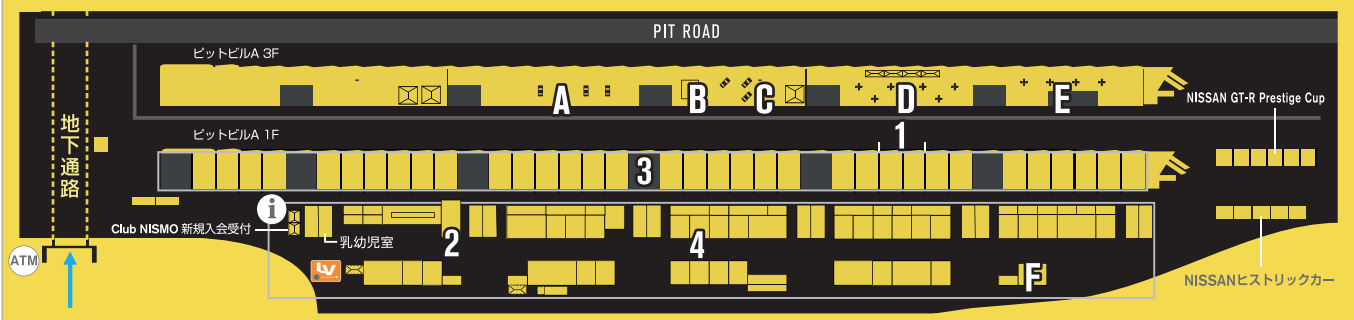

## STAND EVENT AREA

- 1 NISMO collection
- 2 限定ミニカー
- 3 ガレージセール
- 4 NISSAN キャラバン展示
- 5 NISSAN タッチ&ライド
- 6 NISMO CARS & NISMO Performance Center
- 7 大森ファクトリーワールド
- 8 キッズパーク
- 9 フードコート
- 10 BRIDGESTONE キッズカート体験
- 11 ウルトラマン X ジオアトス
- 12 ステージ
- 13 DOES オフィシャル ショップ
- 14 NISSAN collection
- 15 プリDESTON
- 16 P-4
- 17 JATCO

## RACING EVENT AREA

## GYMKHANA AREA

JATCO スポーツチューン  
CVT 体験試乗会

- i インフォメーション
- シャトルバス発着所
- LVシャトルバス発着所
- 歩行者用地下通路 (至PADDOCK EVENT AREA)
- ATM スルガ銀行 ATM OPEN / 9:00~15:00
- ★ レッドカーペット

## PADDOCK EVENT AREA

- 1 エキサイティングエリア
- 2 日産自動車大学校×スリーポンド ×KONDO RACING 学生参加共同プロジェクト
- 3 ビット展示
- 4 ショップエリア
- A レーシングマシン体験イベント  
コックピットライド  
ビットワークシミュレーション  
ドライバー模擬体験 / キッズライド
- B スロットカー体験
- C ファミリーライド
- D フードコート
- E 休憩スペース
- F TAMIYAラジコン体験
- i インフォメーション
- LVシャトルバス発着所
- 歩行者用地下通路 (至 STAND EVENT AREA)
- ATM スルガ銀行 ATM OPEN / 9:00~15:00