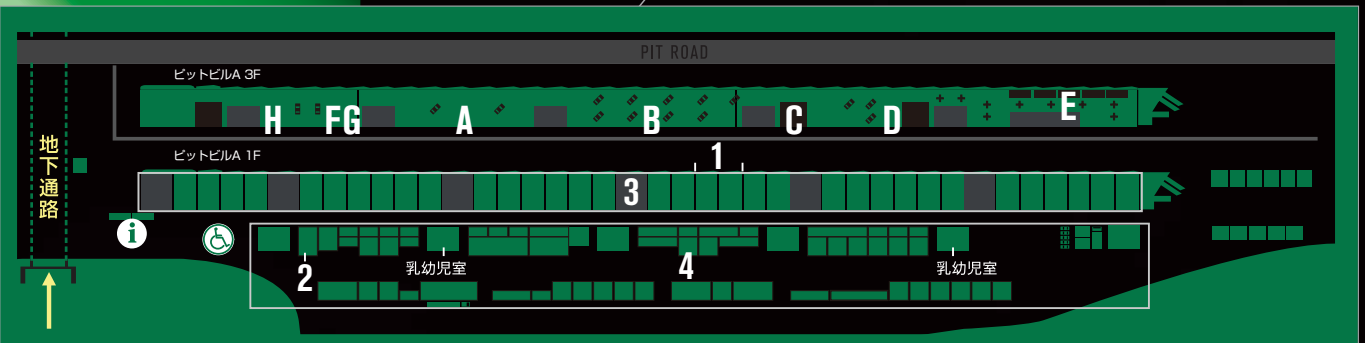

RACING EVENT AREA

- ① インフォメーション
- 🚗 シャトルバス発着所
- 🚗 LVシャトルバス発着所
- ➡ 歩行者用地下通路 (至PADDOCK EVENT AREA)

GYMKHANA AREA

JATCO
スポーツチューンCVT
体験試乗会

PADDOCK EVENT AREA

- | | | | |
|---------------------------------------|-----------------------|--------------------|--------------------------------|
| 1 エキサイティングコーナー | A Nissan ZEOD RC | E フードコート | ① インフォメーション |
| 2 日産自動車大学校×KONDOレーシング
学生参加共同プロジェクト | B 日産80周年
ピットビル屋上展示 | F ピットワークシミュレーション | 🚗 LVシャトルバス発着所 |
| 3 ピット展示 | C スロットカーコーナー | G ドライバー模擬体験 | ➡ 歩行者用地下通路 (至STAND EVENT AREA) |
| 4 出展社コーナー | D ファミリーライド | H コックピットライド/キッズライド | |