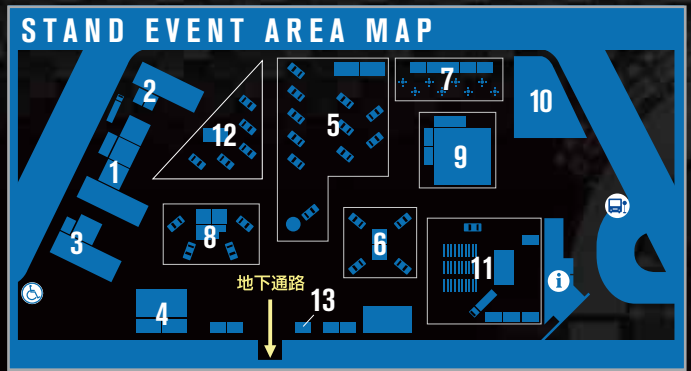

NISMO FESTIVAL '13 EVENT MAP

STAND EVENT AREA

- | | |
|-----------------------|---------------------------|
| 1 NISMO collection | 8 大森ファクトリーワールド |
| 2 限定ミニカー | 9 KTCキッズカート体験 |
| 3 ガレージセール | 10 キッズパーク |
| 4 NISSAN collection | 11 ステージ イベント |
| 5 NISSANタッチ&ライド | 12 NISSAN NV350 CARAVAN展示 |
| 6 World of NISMO CARS | 13 JATCO カットミッション展示ブース |
| 7 フードコート | |

RACING EVENT AREA

- ① インフォメーション
- 🚗 シャトルバス発着所
- 🚗 LVシャトルバス発着所
- ➡ 歩行者用地下通路 (至PADDOCK EVENT AREA)

GYMKHANA AREA

JATCO
スポーツチューンCVT
体験試乗会

PADDOCK EVENT AREA

- | | | | |
|---------------------------------------|-----------------------|--------------------|--------------------------------|
| 1 エキサイティングコーナー | A Nissan ZEOD RC | E フードコート | ① インフォメーション |
| 2 日産自動車大学校×KONDOレーシング
学生参加共同プロジェクト | B 日産80周年
ピットビル屋上展示 | F ピットワークシミュレーション | 🚗 LVシャトルバス発着所 |
| 3 ピット展示 | C スロットカーコーナー | G ドライバー模擬体験 | ➡ 歩行者用地下通路 (至STAND EVENT AREA) |
| 4 出展社コーナー | D ファミリーライド | H コックピットライド/キッズライド | |