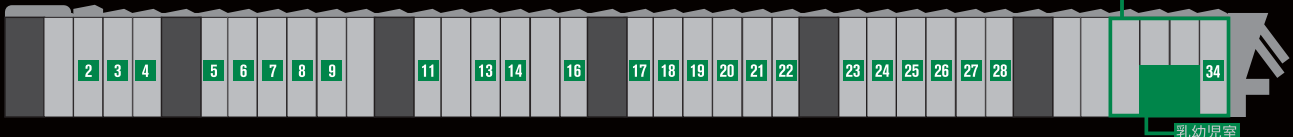

NISSAN RACING DNA.

NISMO FESTIVAL

at FUJI SPEEDWAY

NISMOの挑戦に終わりはない。皆様からの声援とともに戦い続ける限り。そんな感謝の気持ちを込めて贈る今年の「NISMO FESTIVAL」のテーマは「NISSAN RACING DNA」。最強の伝説を刻んだGT-Rまで受け継がれてきた日産モータースポーツの熱い遺伝子たちが、この日のために富士スピードウェイに勢ぞろい。往年を知るファンも、初めて触れる人もきっと満喫できるさまざまなイベントを用意しています。NISMO FESTIVALだから実現したモータースポーツの魅力に触れる1日をご堪能ください。

Time Schedule

RACING EVENT AREA		STAND EVENT AREA			
本コース	サーキットサファリ/グリッドウォーク	ステージ	ピットワークシミュレーション & キッズライド	コックピットライド	その他
		オープニング			
	レーシングカー同乗走行 & サーキットサファリ & サーキットタクシー	「グランツーリスモ5」ステージ	ピットワークシミュレーション	コックピットライド	Omori Factory ワールド エンジン分解 デモンストレーション
11:00	Z-Challenge エキシビジョンレース	SUPER GT 監督 トークショー	キッズライド		KYOSHO RC モータースポーツコーナー
12:00	NISSAN ヒストリックカー エキシビジョンレース	SUPER GT ドライバートークショー & チャリティオークション	キッズライド	コックピットライド	
	NISSAN RACING DNA RUN	「グランツーリスモ5」ステージ	ピットワークシミュレーション		
14:00	GT-R & Z オールスターバトル	グリッドウォーク	キッズライド	コックピットライド	Omori Factory ワールド エンジン分解 デモンストレーション
		GTチーム チャリティオークション	ピットワークシミュレーション		
15:00	ファン感謝セレモニー&フィナーレ	レースクイーン ステージ		コックピットライド	

※本プログラムの掲載内容は予告なく変更になる場合がございます。あらかじめご了承ください。

Paddock Event Area

ピット別車両一覧

PIT A棟

- 2 マーチスーパーシルエット (1982 Gr.5)
- 3 ニチラシルビア (1983 Gr.5)
- 4 トミカスカイライン (1983 Gr.5)
- 4 スカイライン2000GT-R (1969 JAFグランプリ)
- 5 リーボックススカイライン (1989 Gr.A)
- 6 カルソニックスカイライン (1990 Gr.A)
- 6 ZEXEL SKYLINE GT-R (1991 Gr.A)
- 7 NISSAN R92CP カルソニック (1992 JSPC)
- 7 NISSAN NP35 (1992 JSPC)
- 8 NISSAN R390 GT1 (1998 Le Mans 24h)
- 9 NISSAN R391 (1999 Le Mans 24h)

- 11 NISSAN GT-R (FIA GT1)
- 13 MOTUL AUTECH GT-R (2010 SUPER GT)
- 14 カルソニック IMPUL GT-R (2010 SUPER GT)
- 16 HIS ADVAN KONDO GT-R (2010 SUPER GT)
- 17 XANAVI NISMO Z (2004 JGTC)
- 18 MOTUL AUTECH Z (2006 SUPER GT)
- 19 アップスタート MOLA Z (2010 SUPER GT)
- 19 TOMICA Z (2010 SUPER GT)
- 20 ベンズオイル・ニモ GT-R (1998 JGTC)
- 20 ベンズオイル・ニモ GT-R (1999 JGTC)
- 21 ニモテストカー (2002 JGTC)

- 21 ザナヴィ ニモ GT-R (2002 JGTC)
- 22 MOTUL PITWORK GT-R (2003 JGTC)
- 23 FALKEN MOTORSPORTS Z33 (2010 Nurburgring 24h SP7)
- 24 岡部自動車T-MANオイル Team Tetsuya Z (2010 スーパー耐久ST3)
- 25 asset.テクノZ34-nismo (2010 スーパー耐久ST3)
- 26 asset.テクノファーストZ (2010 スーパー耐久ST3)
- 27 RIRE RACING Z (2010 スーパー耐久ST3)
- 28 TAKE VICTORY Z (2010 スーパー耐久ST3)
- 34 ザナヴィ ニモ GT-R (2003 JGTC)

※走行・展示車両は変更になる場合がございます。あらかじめご了承ください。