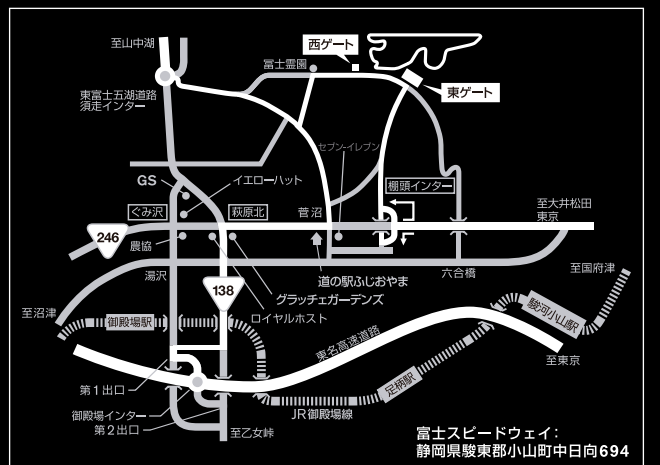

富士スピードウェイ：静岡県駿東郡小山町日向694

レーシングカー同乗走行、サーキットサファリ、サーキットタクシー

お客様参加型イベントとして好評を博しているレーシングカー同乗走行、サーキットサファリ、サーキットタクシーが今年も登場！

※「グリッドウォーク」を含むこちらの参加型イベントは有料になります。チケットは前売り制(当日販売はございません)となっております。

GT-R&Z オールスターバトル

現行・歴代のマシンで豪華ドライバーが夢の競演！

NISSAN RACING DNA ラン

Gr.C カーヤルマン 24H 参加車両等、歴代のレーシングカーが續々登場！

NISSAN ヒストリックカーエキシビジョンレース

TS サニーを中心とした日産ヒストリックカーのバトルが復活！

自動車をご利用の方

首都圏方面	東京IC	東名高速道路 約65分	御殿場IC	約15分
	東京IC	東名高速道路 約50分	大井松田IC	約30分
名古屋方面	調布IC	中央高速道路 約65分	河口湖IC	東富士五湖道路 約15分
	調布IC	東名高速道路 約160分	御殿場IC	約15分
甲府方面	甲府南IC	中央高速道路 約45分	河口湖IC	東富士五湖道路 約15分
	甲府南IC		須走IC	約10分

NISSAN WEB

詳しくはwebまで！

[PC] <http://www.nismo.co.jp/>

[MOBILE] <http://nismo.jp>

[NISMO Twitter] <http://twitter.com/NISMO_mbPlus>

[NISSAN Twitter] <http://twtr.jp/user/NISSAN_MS>

※ 参加車両、参加ドライバー、イベント名称等は予告なしに変更する場合がございます。予め御了承ください。