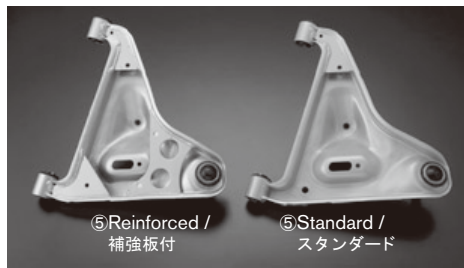

⑤Rear A Arm / リアアーム