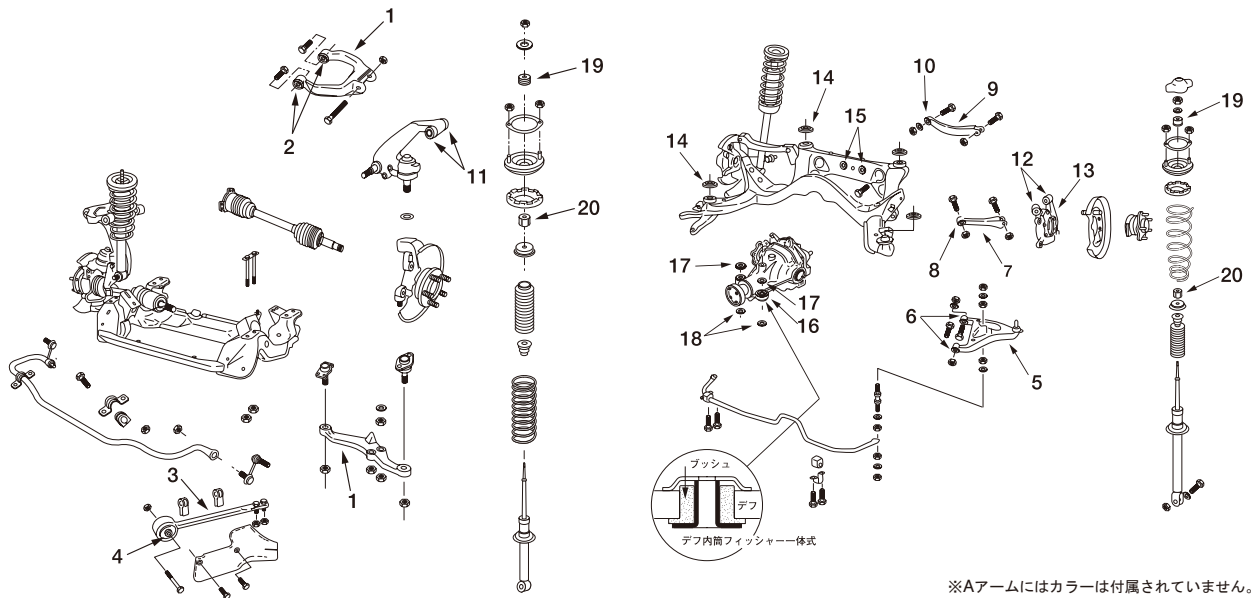

Suspension Link

⑤Rear A Arm / リアアーム

※Aアームにはカラーは付属されていません。