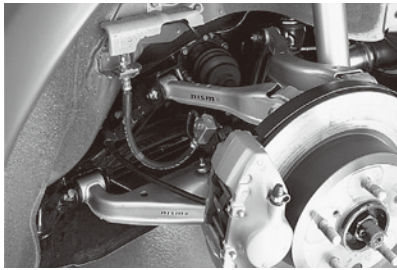

# Skyline GT-R (BNR34) / Suspension Link & Bush

## Suspension Link

No.	Part	Part no.	Code	Price with tax	Price	Qty per car	Part information
5	Rear A Arm Set (standard)	55550-RS590	E	31,500	30,000	1	左右1セット、標準品と同形状/同材質
5	Rear A Arm Set (reinforced)	55550-RS591	E	36,750	35,000	1	
7	Rear Upper Link Set, Front	55125-RS580	E	12,600	12,000	1	
9	Rear Upper Link Set, Rear	55135-RS590	E	16,590	15,800	1	

※NISMO Rear A Arm Setにカラーは付属されていません。標準装着品を移植してください。

Repair Parts (Bush) (Needs pressure fitting / 要圧入作業、Applicable to genuine link / 純正リンクにも使用可能)

No.	Part	Part no.	Code	Price with tax	Price	Qty per car	Part information
6	Rear A Arm Bush	55045-RS590	E	2,100	2,000	4	55550-RS590用
8, 10	Rear Upper Link Bush	55157-RS580	E	1,890	1,800	2	55125-RS580用、55135-RS590用