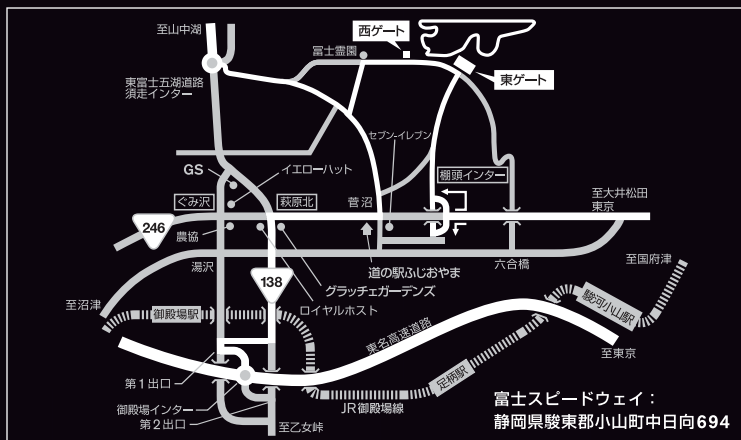

[バージョンUP]

現行・歴代のマシンで豪華ドライバーが夢の競演！

NISSAN ヒストリックカーエキシビジョンレース

TSサニーを中心とした日産ヒストリックカーのバトル！

レーシングカー同乗走行、サーキットサファリ、サーキットタクシー

お客様参加型イベントとして好評を博しているレーシングカー同乗走行、サーキットサファリ、サーキットタクシーが今年も登場！
※「グリッドウォーク」を含むこちらの参加型イベントは有料になります。チケットは前売り制(当日販売はございません)となっております。

R35 GT-R Club Track edition エキシビジョンレース

[NEW]

世界最高峰のパフォーマンスを誇るNISSAN GT-R がサーキット専用の特別なエディションで登場！

富士スピードウェイ：
静岡県駿東郡小山町中日向694

自動車をご利用の方

東名高速道路 約65分	御殿場IC	約15分				
首都圏方面	東京IC	東名高速道路 約50分				
大井松田IC	約30分					
調布IC	中央高速道路 約65分	河口湖IC	東富士五湖道路 15分	須走IC	約10分	
名古屋方面	名古屋IC	東名高速道路 約160分	御殿場IC	約15分		
甲府方面	甲府南IC	中央高速道路 約45分	河口湖IC	東富士五湖道路 15分	須走IC	約10分