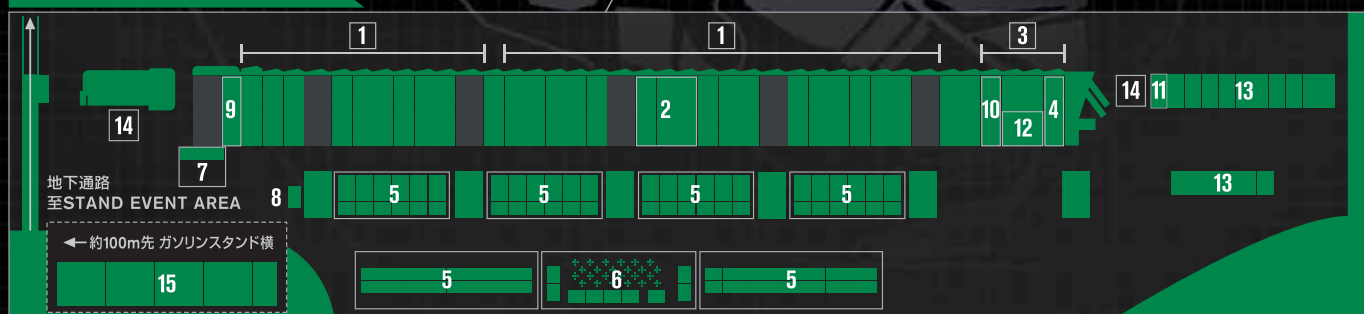

- 1 車両展示コーナー
- 2 GT-Rワールドチャレンジコーナー
- 3 エキサイティングコーナー
- 4 ドライバー模擬体験コーナー
- 5 出展社コーナー
- 6 フードコート
- 7 インフォメーション/アンケート
- 8 NISSANプレミアムコーナー
- 9 サーキットサファリ受付
- 10 同乗走行受付
- 11 サーキットタクシー受付
- 12 乳幼児室
- 13 MARCH Cup Car展示コーナー
- 14 グリッドウォーク待機場所
- 15 Z-Challengeピット

出展社リスト(アルファベット順・50音順)

AUTO REAL	H.P.I JAPAN	株式会社イー・アル・シーインターナショナル	東京工科専門学校
BRIDE	HKS	エンバイヤ自動車株式会社	株式会社東名パワード
Central20	KONDO Racing	株式会社オーテックジャパン	日本ミシュランタイヤ株式会社
COCKPIT 和光	Mine's	オートアート	有限会社ハセミモータースポーツ
DUNLOP	motoyama.net shop	株式会社オクヤマ	ベストR
EBBRO	P-4	カリフォルニアクラブ	株式会社ホシノインバル
ENDLESS	PFCジャパン	株式会社シー・シー・ビー	モータースポーツ・ライブセービング機構
Fuji Speedway Official Shop	R31 HOUSE	シーケー販売株式会社	横浜ゴム株式会社
FUJITSUBO	ZCAR ZERO	株式会社ゼル・インターナショナル	株式会社ヨコモ
GEARBOX	有限会社アイアイド・カンパニー	株式会社タニダ	リバース
GT-R BROS.	株式会社インクス	株式会社タミヤ	株式会社レイズ
GT-R Magazine	株式会社エイチ・ピー・アイ	テクノイル・ジャパン株式会社