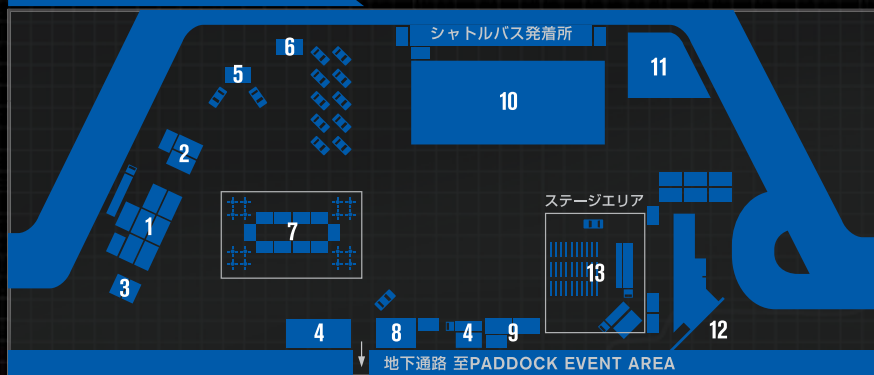

## STAND EVENT AREA

- 1 NISSAN/NISMO collectionコーナー
- 2 ガレージセールコーナー
- 3 限定MODEL CAR販売コーナー
- 4 出展社コーナー
- 5 Omori Factory ワールド
- 6 NISSANタッチ&ライドコーナー
- 7 フードコート
- 8 KYOSHO RCモータースポーツコーナー
- 9 『グランツーリスモ』体験コーナー
- 10 レーシングカート体験試乗会
- 11 キッズパークコーナー
- 12 インフォメーション/アンケート
- 13 ステージ/ピットワークシミュレーションコーナー/キッズライドコーナー