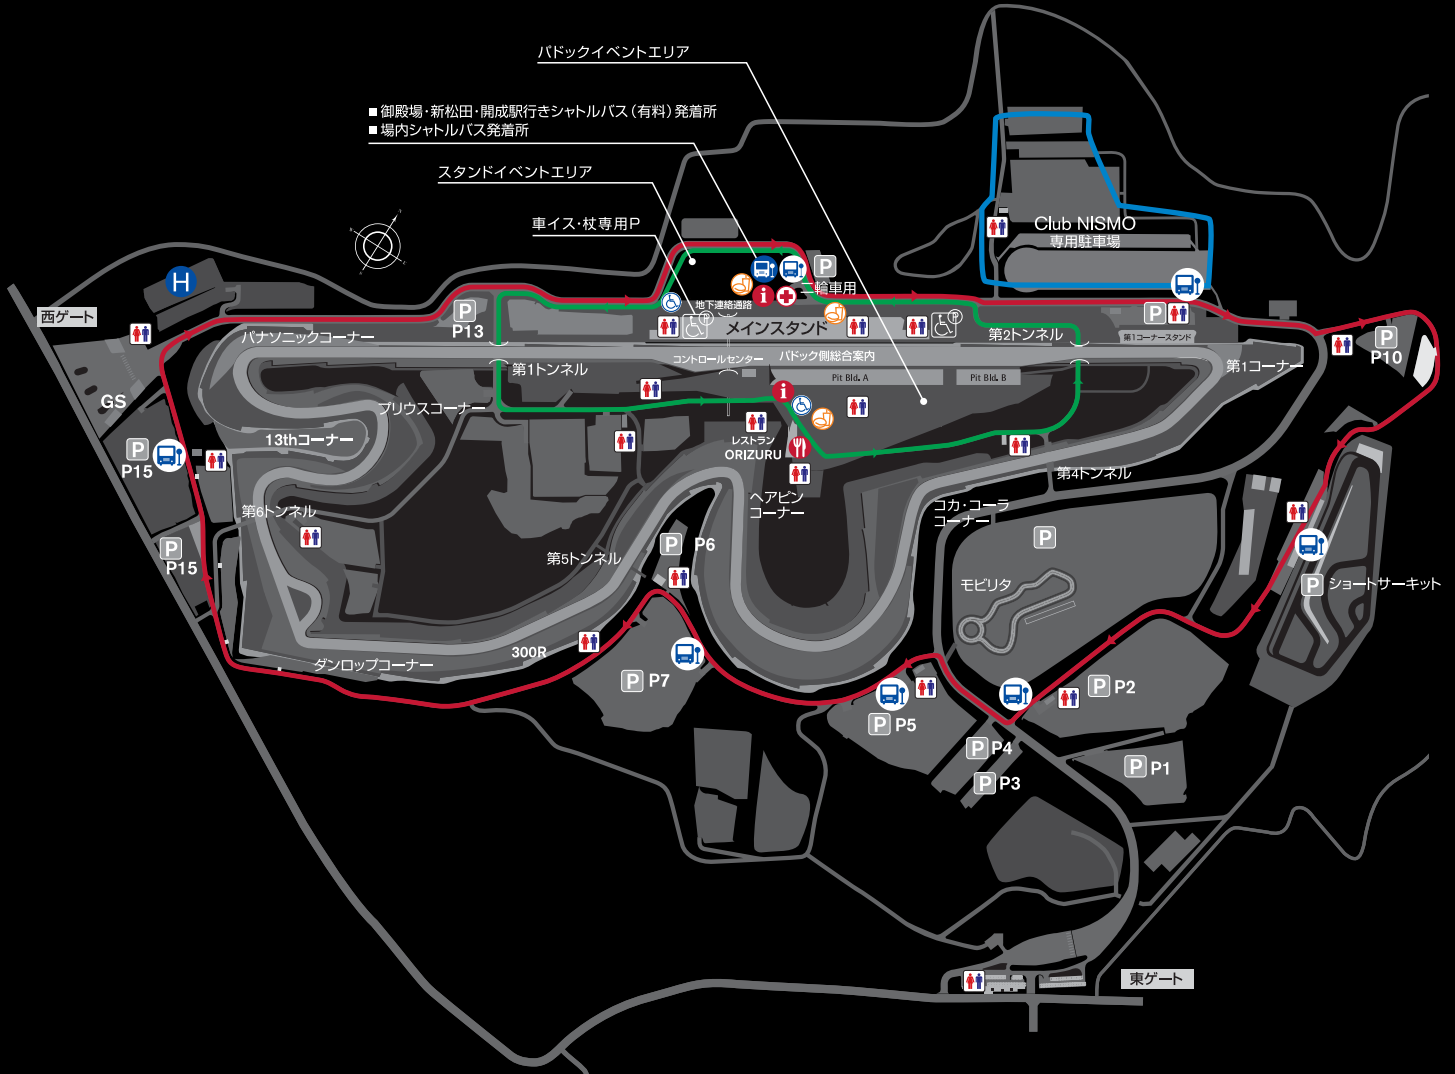

# シャトルバス・駐車場のご案内

### 富士スピードウェイ→開成駅・新松田駅

●片道料金	富士スピードウェイ→開成駅 1,300円
	富士スピードウェイ→新松田駅 1,200円
●出発時間	富士スピードウェイ発 14:30/15:30/16:30/17:30
●所要時間	開成駅まで約60分 新松田駅まで約45分
●乗場	スタンドエリア内臨時バス発着所 上記ガイド参照

## 場内シャトルバスのご案内

シャトルバスを運行しております。場内移動の際、お気軽にご利用ください。(運行時間 6:00~17:00)

## 専用シャトルバスのご案内

車いすでご乗車いただける専用シャトルも運行しております。(運行時間 7:00~17:00)

<協力:オーテックジャパン>

※パドック内への入場は当日朝8:00からとなっておりますので、時間までは、入場ゲート前までの運行とさせていただきます。あらかじめご了承ください。

- P 駐車場
- ♿ 専用駐車場
- 🚰 お手洗
- 🍴 レストラン
- i 総合案内所
- 🍷 軽飲食
- 🚑 救護所
- 🚌 御殿場・新松田・開成駅行きシャトルバス(有料)発着所