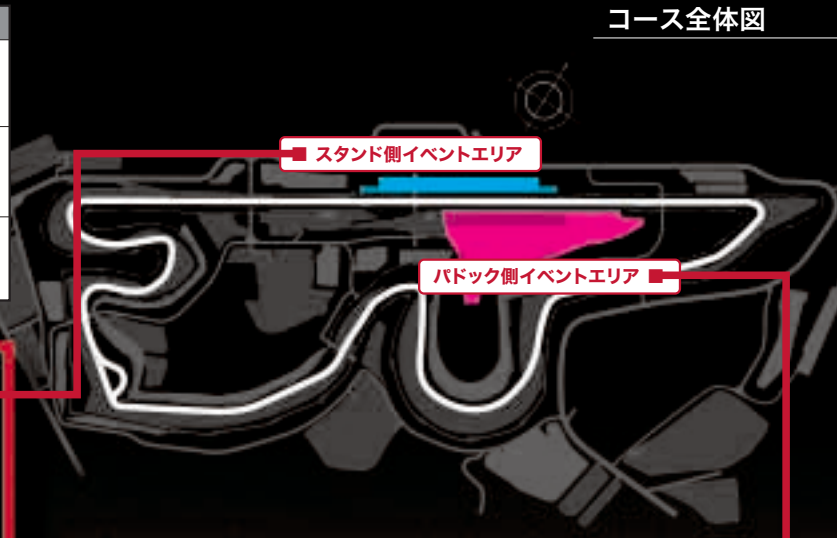

	9:00	10:00	11:00	12:00	13:00	14:00	15:00	16:00		
レーシングコースイベント	オープニング	コンプリートカーパレード	MARCH Cupエキシビジョンレース	Z-Car Challenge	カテゴリー混走模擬レース1	クラシックカーパレード	R38 デモ走行	グリッドウォーク	カテゴリー混走模擬レース2	フィナーレ
パドックエリアイベントステージ		レースクイーンステージ Part I	監督トークショー		レースクイーンステージ Part II	ドライバートークショー				
スタンドエリアイベントステージ		新型スカイライン トークショー part I	グランツーリスモ テモンストレーション		KONDOLレーシング トークショー		新型スカイライン トークショー part II	グランツーリスモ スペシャルバトル		

**アナウンサー紹介**

- ピエール北川**  
 今年もコースイベント実況&メインMCはこの人！観客とイベントの一体感をつくり出す熱いMCが彼の持ち味。NISMOフェスティバルで往年の名車の走りをどのように実況してくれるのか？お楽しみに！！
- さえばとむ**  
 パドック側イベントはこの男が盛り上げる！RQに、現役GTドライバーに、監督に、個性豊かな出演者を相手に、どのようなステージを創り上げるのか？お見逃しなく！！
- 岡崎ケンジ**  
 今年も神出鬼没な場内レポーターとして会場中を走り回る。アメリカでの豊富なレース経験に基づいたドライバーの視点でのレポートに期待。
- 辻野ヒロシ**  
 今年もS耐のCS放送番組の実況など、活躍の場を広げ続ける若手レースアナウンサー。昨年好評を得たスタンド側イベントMCを今年も担当。