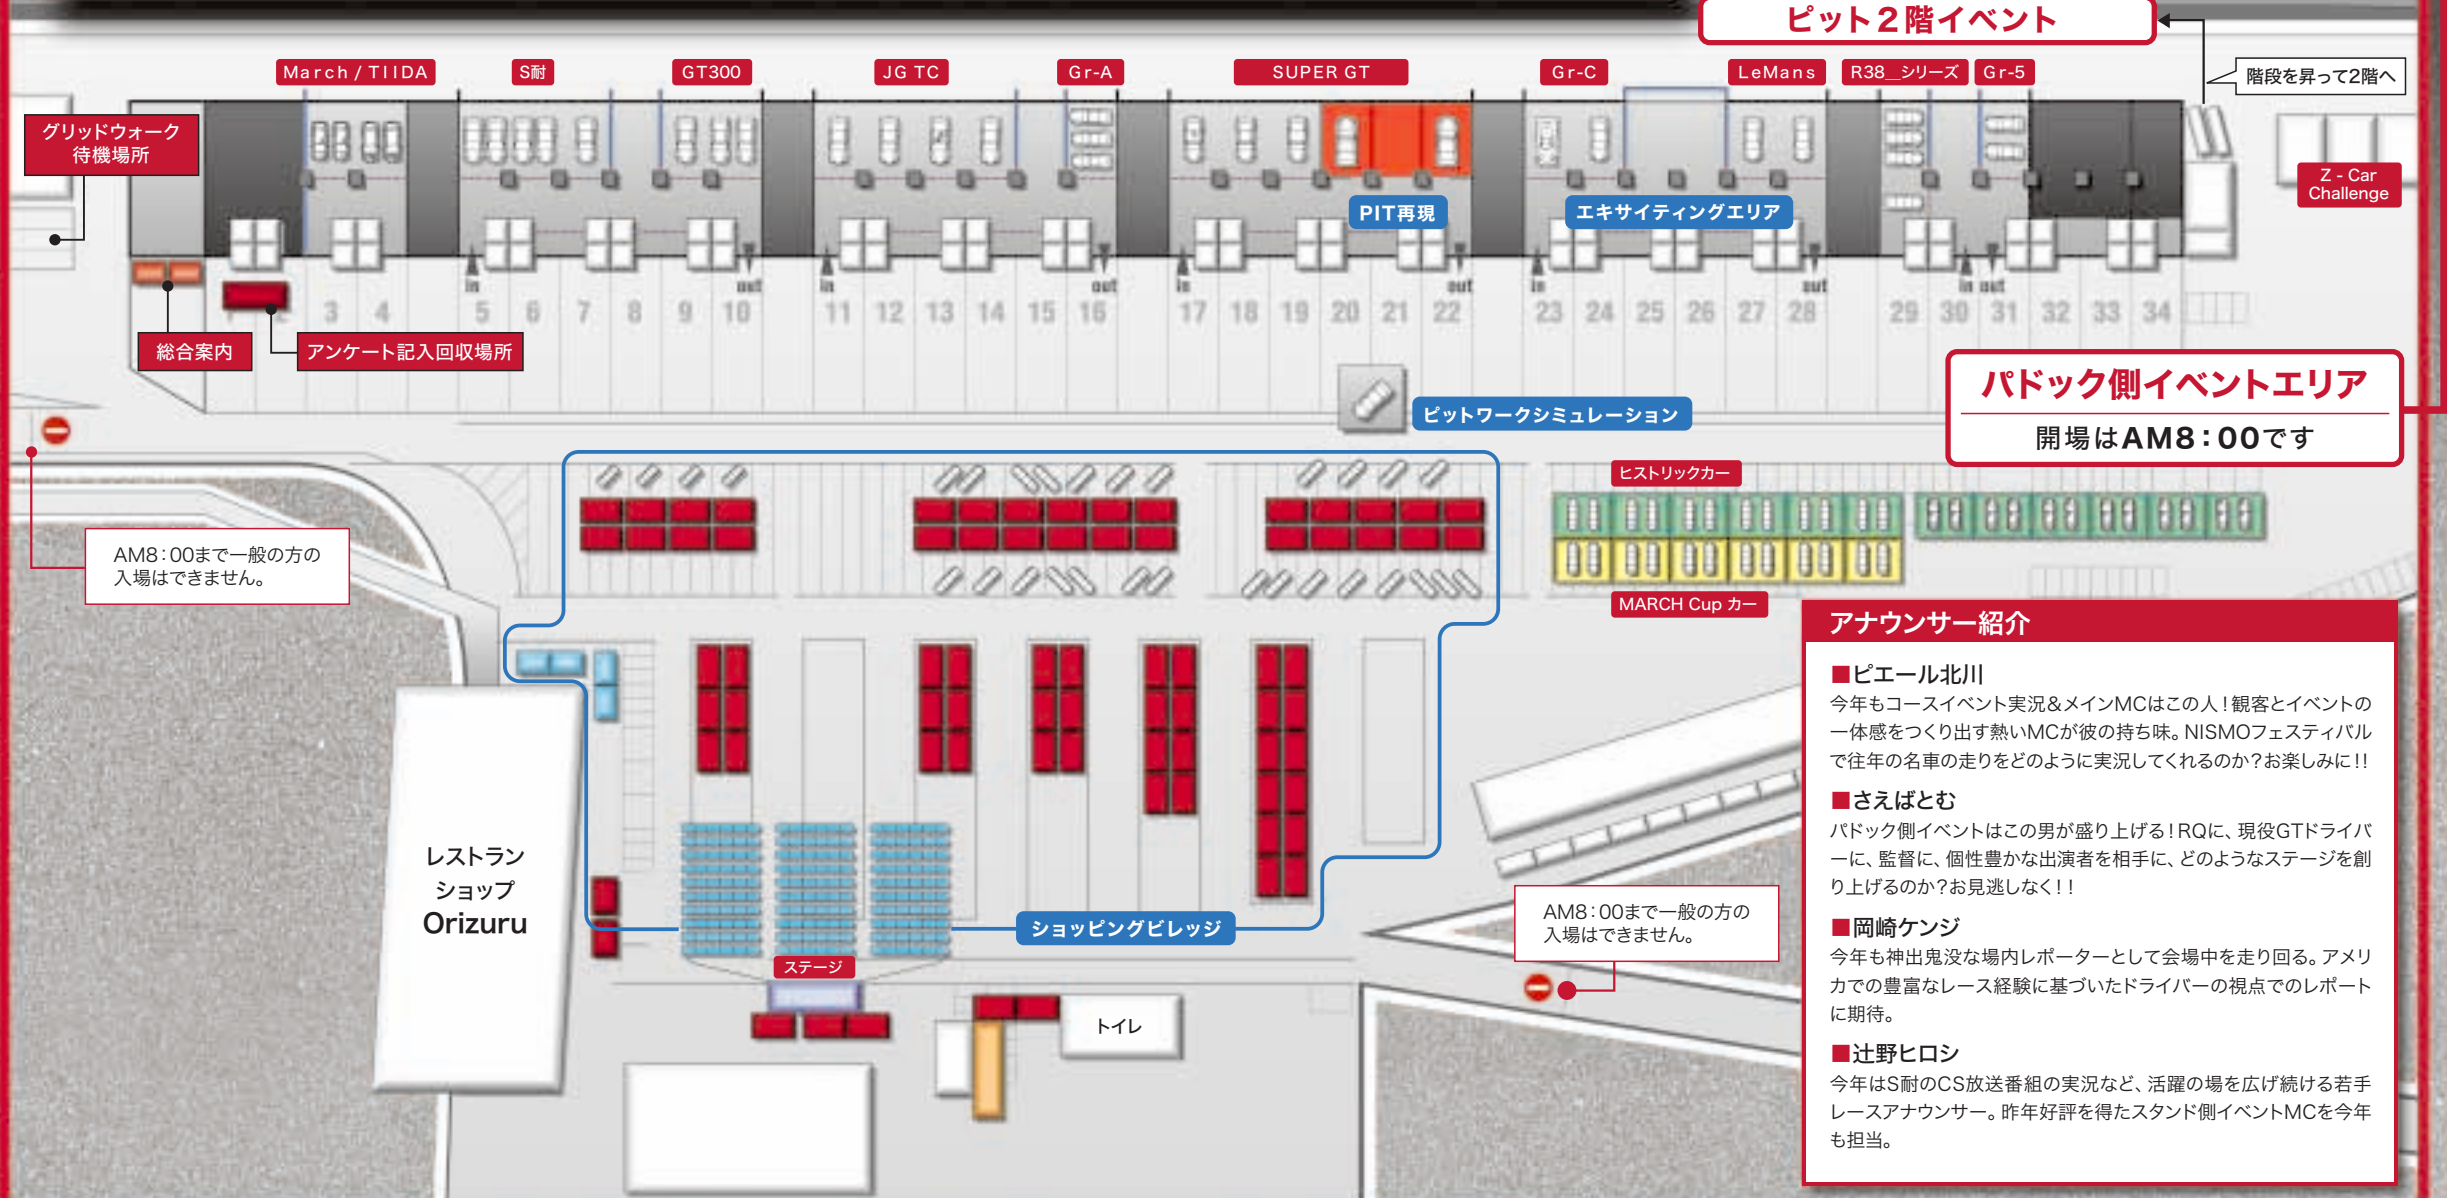

	9:00	10:00	11:00	12:00	13:00	14:00	15:00	16:00		
レーシングコースイベント	オープニング	コンプリートカーパレード	MARCH Cupエキシビジョンレース	Z-Car Challenge	カテゴリー混走模擬レース1	クラシックカーパレード	R38 デモ走行	グリッドウォーク	カテゴリー混走模擬レース2	フィナーレ
パドックエリアイベントステージ		レースクイーンステージ Part I	監督トークショー		レースクイーンステージ Part II	ドライバートークショー				
スタンドエリアイベントステージ		新型スカイライン トークショー part I	グランツーリスモ テモンストレーション		KONDOLレーシング トークショー		新型スカイライン トークショー part II	グランツーリスモ スペシャルバトル		

**アナウンサー紹介**

- ピエール北川**  
 今年もコースイベント実況&メインMCはこの人！観客とイベントの一体感をつくり出す熱いMCが彼の持ち味。NISMOフェスティバルで往年の名車の走りをどのように実況してくれるのか？お楽しみに！！
- さえばとむ**  
 パドック側イベントはこの男が盛り上げる！RQに、現役GTドライバーに、監督に、個性豊かな出演者を相手に、どのようなステージを創り上げるのか？お見逃しなく！！
- 岡崎ケンジ**  
 今年も神出鬼没な場内レポーターとして会場中を走り回る。アメリカでの豊富なレース経験に基づいたドライバーの視点でのレポートに期待。
- 辻野ヒロシ**  
 今年もS耐のCS放送番組の実況など、活躍の場を広げ続ける若手レースアナウンサー。昨年好評を得たスタンド側イベントMCを今年も担当。