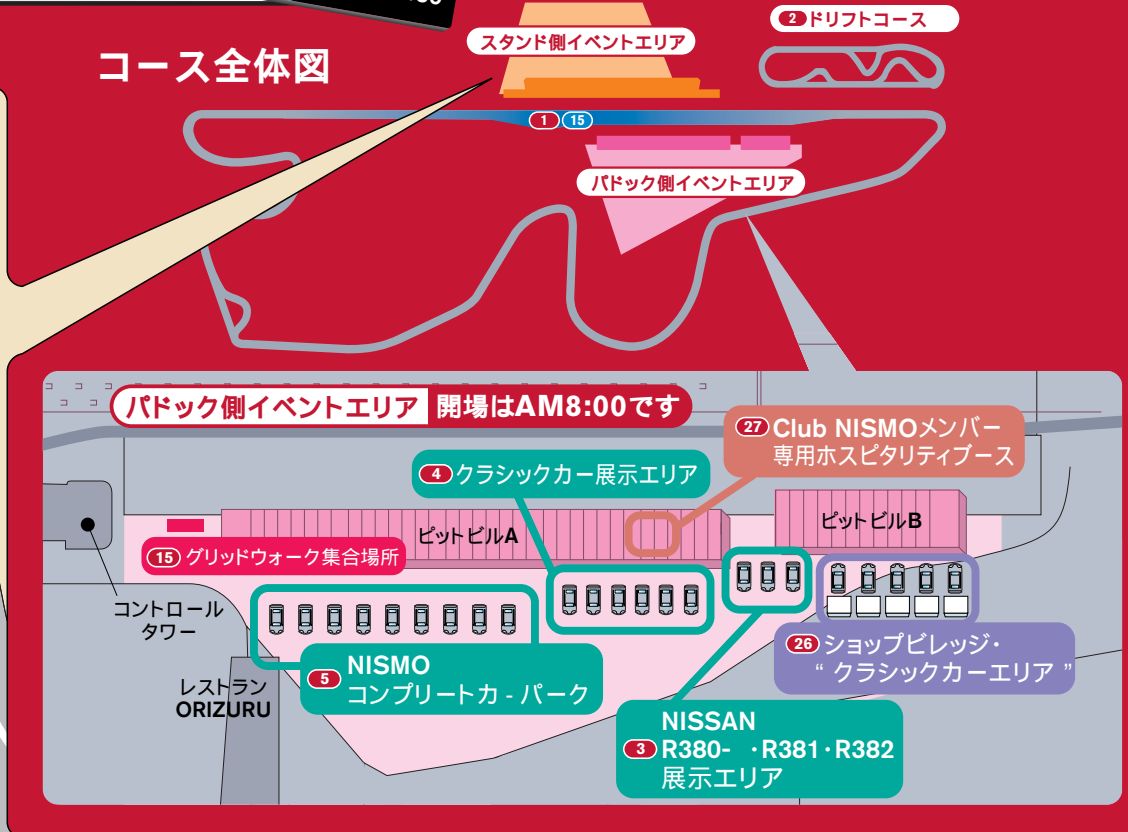

NISMOフェスティバル 事務局

15 オープニング
場所：レーシングコース
時間：9:00～9:15

オープニング/フィナーレ

華々しいオープニングとフィナーレにも注目! にぎやかなパレードランや、打ち上げ花火など見どころ満載

15 フィナーレ
場所：レーシングコース
時間：15:45～16:30

ドリフトコースでは **P12**
NISMOフェスティバル ツインドリ大会 with VIDEO OPTION

コース全体図

スタンド側イベントエリア 開場はAM7:30です

パドック側イベントエリア 開場はAM8:00です