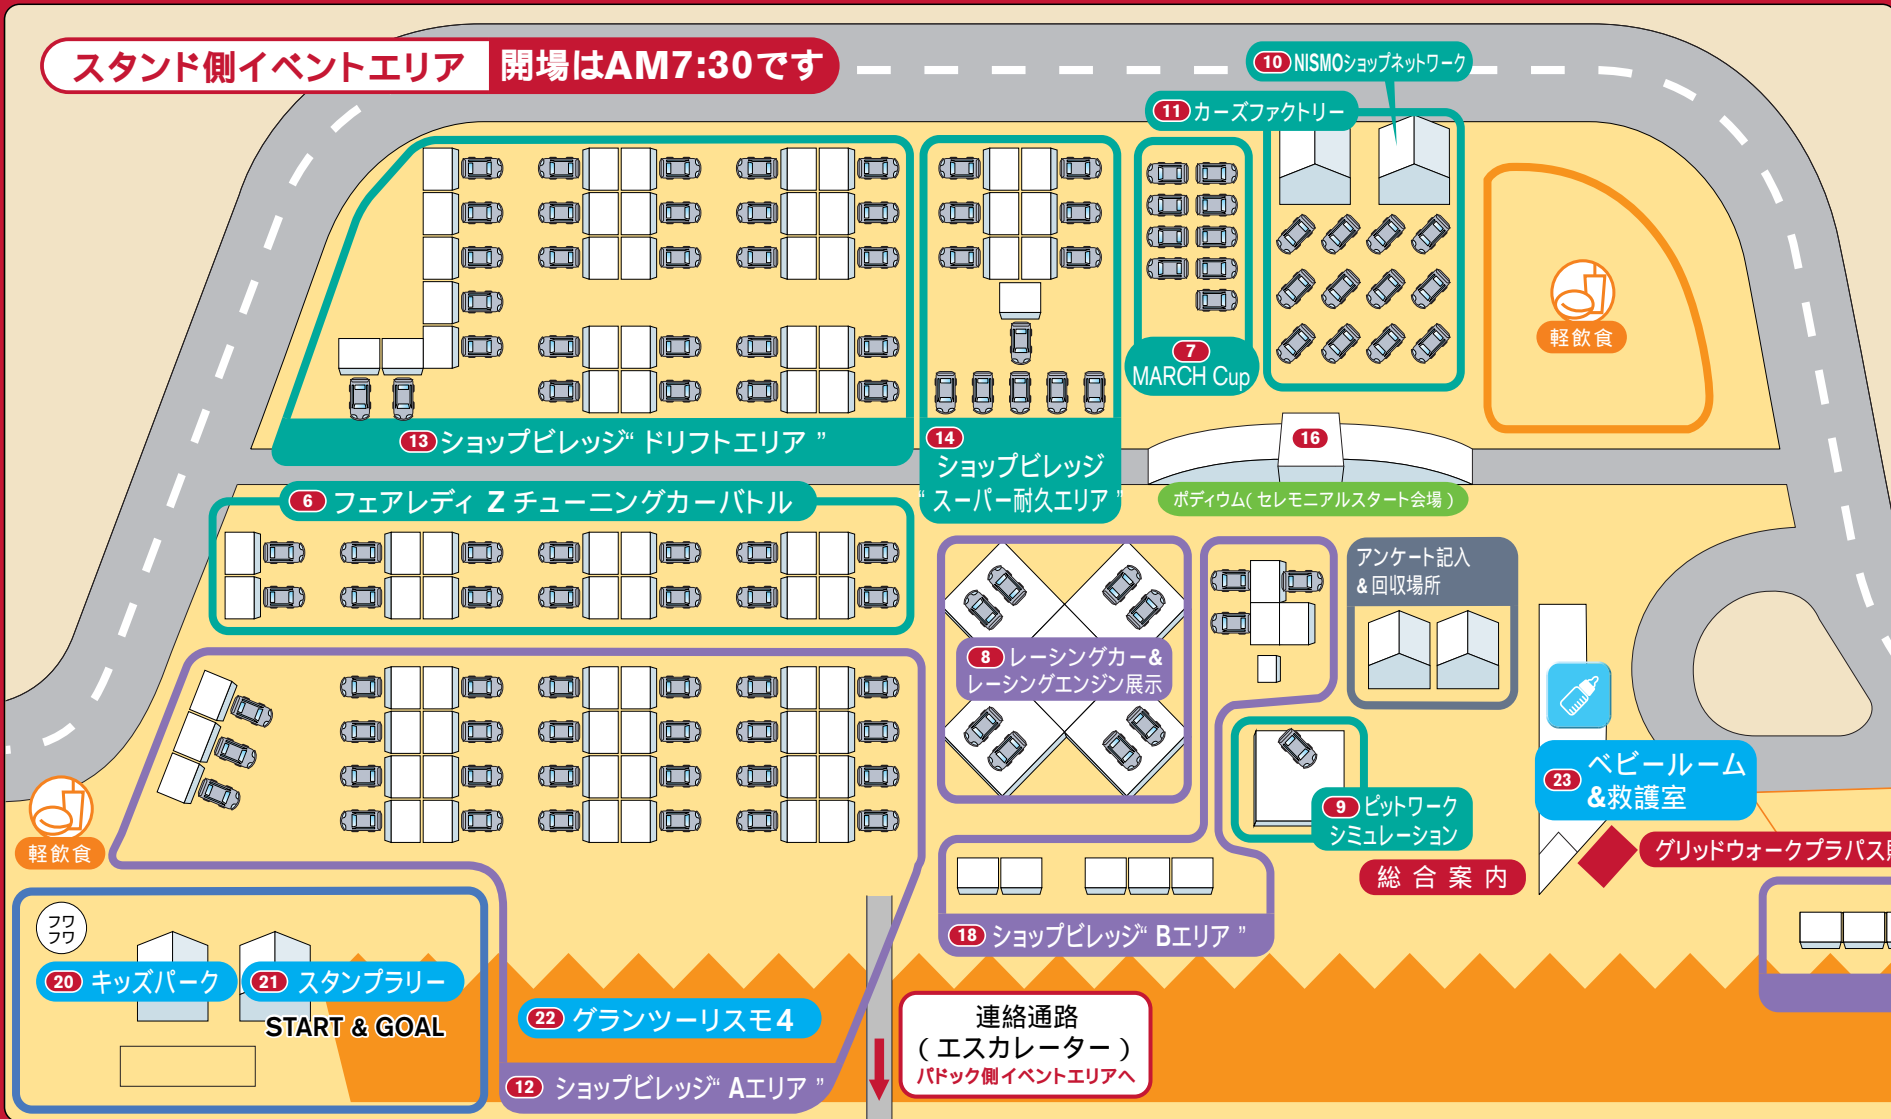

NISMOフェスティバル 事務局

15 オープニング
場所：レーシングコース
時間：9:00～9:15

オープニング/フィナーレ

華々しいオープニングとフィナーレにも注目! にぎやかなパレードランや、打ち上げ花火など見どころ満載

15 フィナーレ
場所：レーシングコース
時間：15:45～16:30

ドリフトコースでは **P12**
NISMOフェスティバル ツインドリ大会 with VIDEO OPTION

コース全体図

スタンド側イベントエリア 開場はAM7:30です

パドック側イベントエリア 開場はAM8:00です