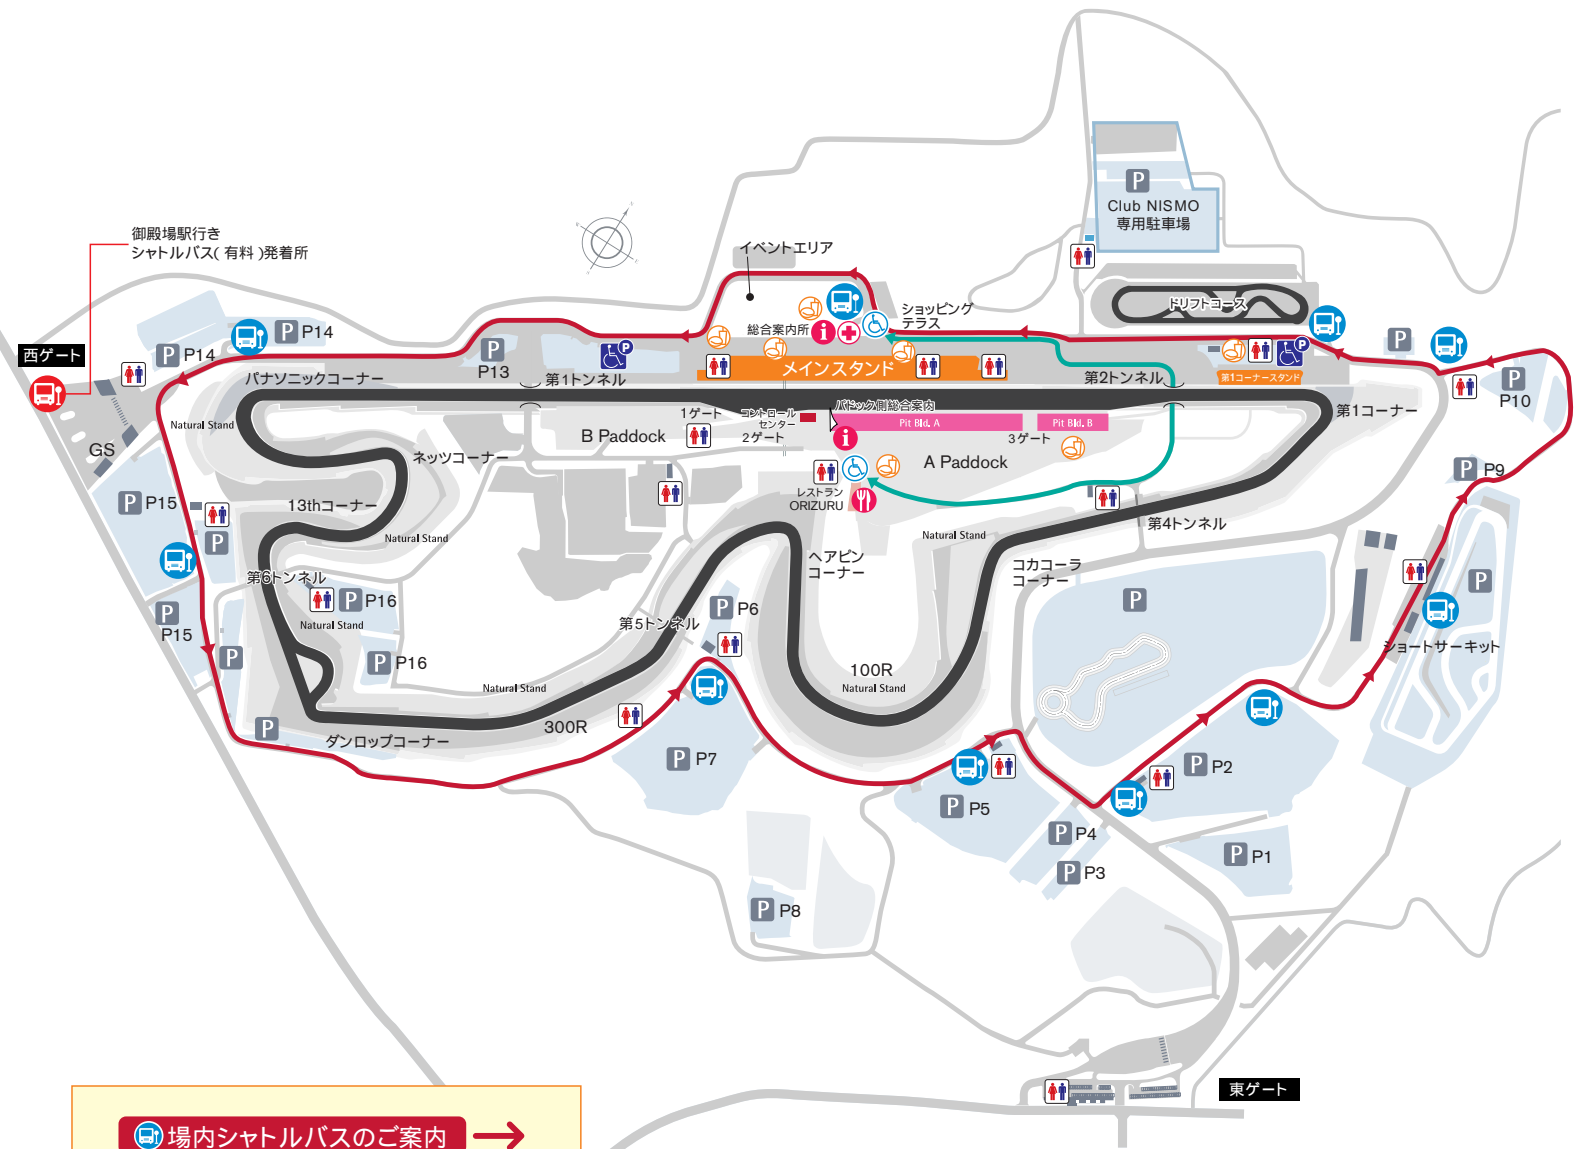

NISMO FESTIVAL

@FUJI SPEEDWAY 2005

RETURNS

場内シャトルバスのご案内 →
 シャトルバスを運行しております。
 場内移動の際、お気軽にご利用ください。

専用シャトルバスのご案内 →
 車いすでご乗車いただける専用シャトルも
 運行しております。 <協力:オーテックジャパン>

MAP案内

- 駐車場
- 専用駐車場
- お手洗
- レストラン
- インフォメーション
- 軽飲食
- 救護所
- 御殿場行きシャトルバス

ご来場の皆様へ

- 安全のため、サーキット内にある看板の指示は厳守してください。
- モータースポーツ観戦には危険が伴います。安全のため、係員、イベントスタッフの指示に従ってください。

会場内で乗り物(自転車、キックボード等)のご使用はできません。
 会場内は禁煙となっております。喫煙の際は、指定の喫煙所をご利用ください。
 イベント中は皆さまの安全を守るため、係員及びイベントスタッフの指示に従ってください。
 本イベント中に発生した事故については、一切賠償の責を負いません。